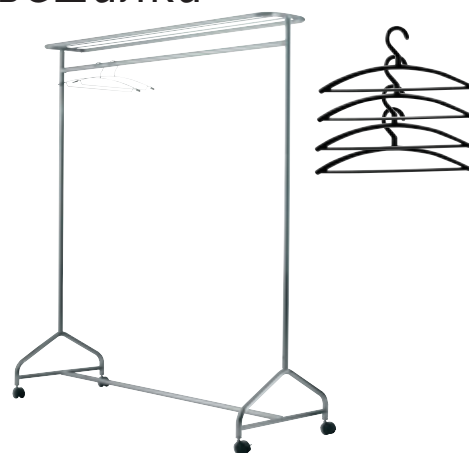

# Вешалки

① Battista  
Цвет: алюминий

⑤ Design  
Цвет: алюминий или чёрный

# Гардеробная вешалка

Общая вешалка  
Цвет: хромированный или чёрный.  
Дополнительно - набор из 4-х чёрных плечиков.

② Black & White  
Цвет: блестящий чёрный или белый

③ Yin  
Цвет: белый, алюминий или чёрный на складе, оранжевый и зелёный со сроком поставки