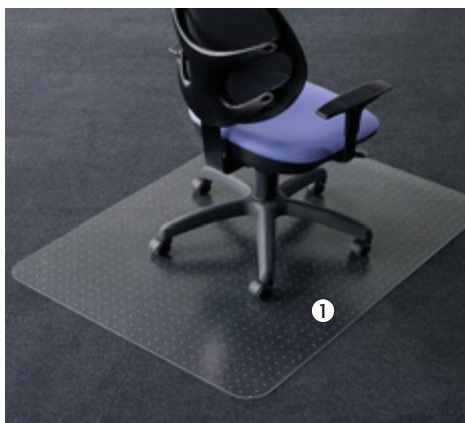

Коврики _____

① Напольные коврики

2 размера:

Ш x Г см : 120 x 190 или 150 x 120

а) Для твёрдого пола

б) Для толстого коврового покрытия

② Входные коврики из полипропилена

2 размера: Ш x Г см :

90 x 60 или 120 x 90