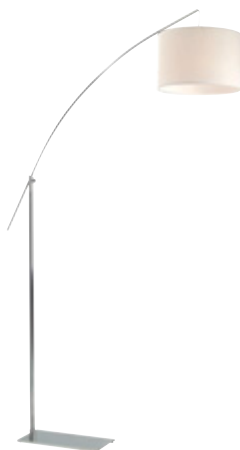

④ Rainbow*
Хромированная сталь