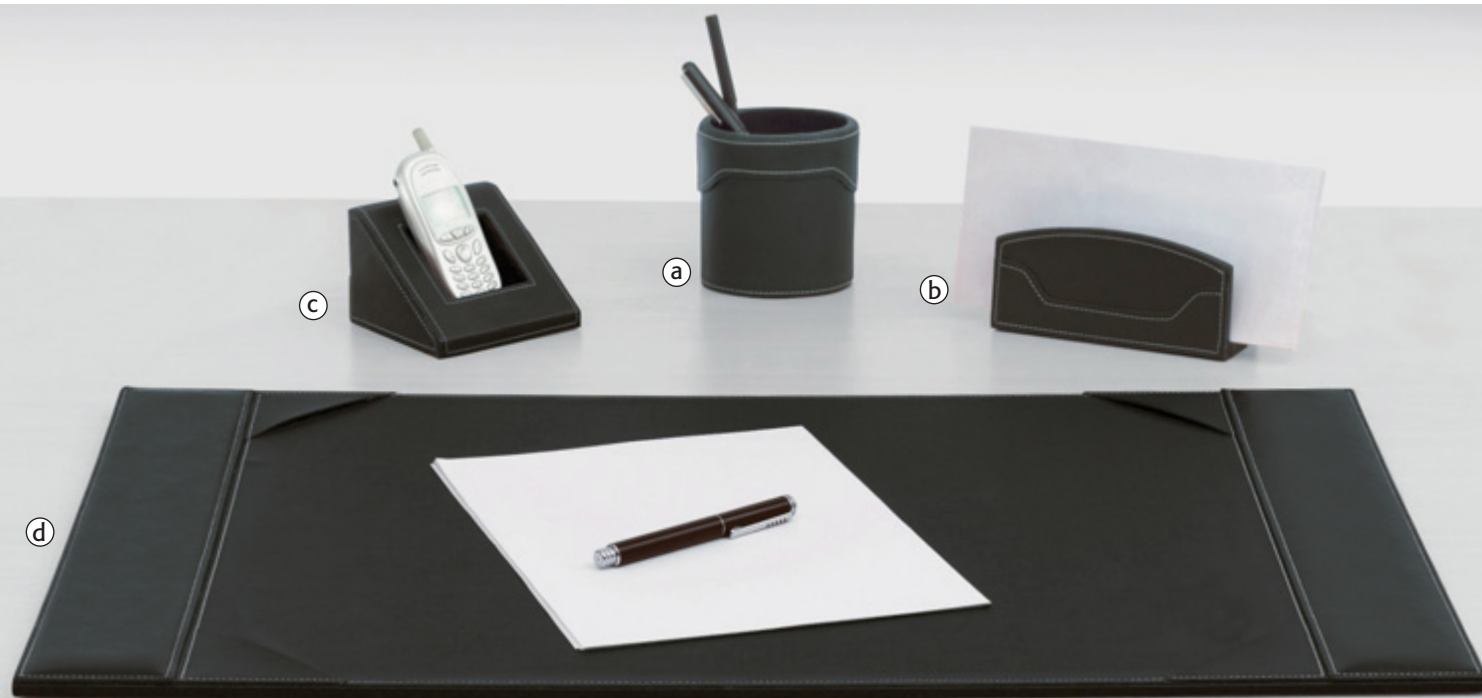

## Elyane

Из искусственной кожи чёрного цвета с прострочкой. Комплект аксессуаров, включающий:

- (a) Стакан для карандашей
- (c) Подставка для мобильного телефона
- (e) Корзина для бумаг (продается отдельно)
- (b) Подставка для писем
- (d) Бювар
- 