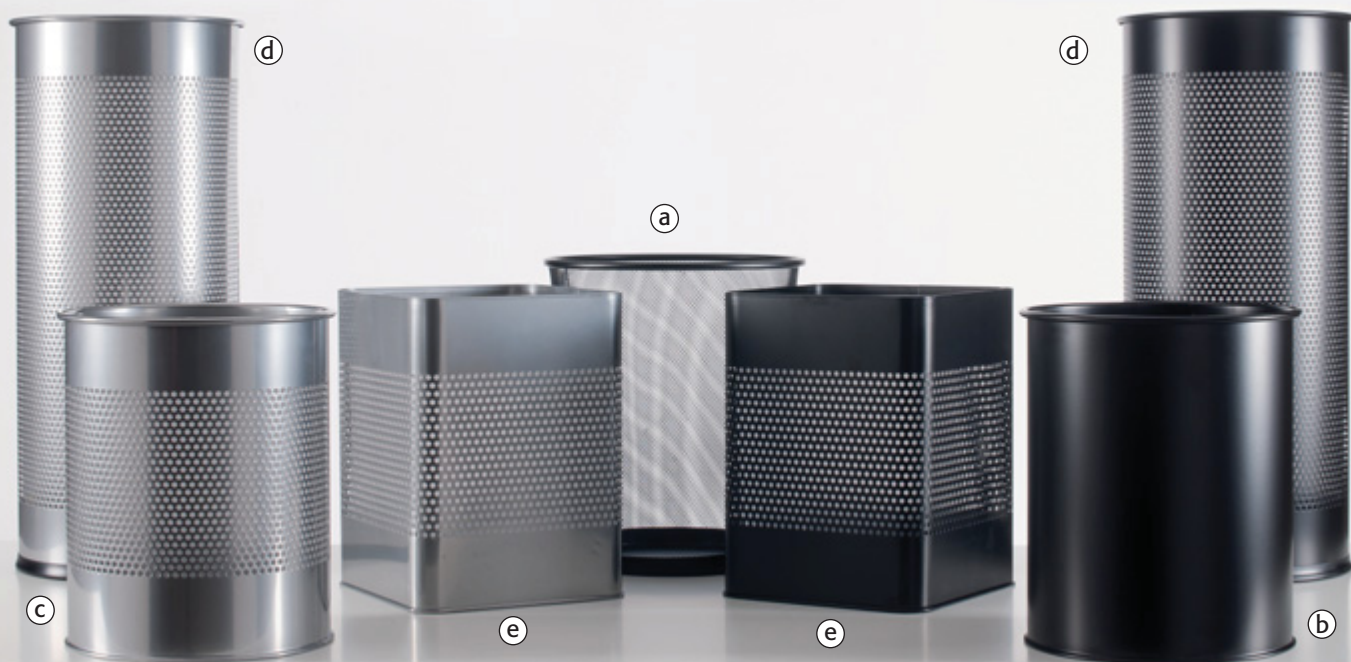

Корзины

① Корзины для бумаг и зонтов из стали или литого металла с покрытием эпоксидным лаком. Цвет: алюминий ZA или чёрный ZD.

а Корзина из литого металла
20 литров. В 34,5
х ø 30 см

б Сплошная корзина из
стали
15 литров. В 31,5 х
ø 26 см

с Корзина из
перфорированной
стали
15 литров. В 32 х ø 26 см

д Подставка для зонтов
из перфорированной
стали
28,5 литров. В 62 х
ø 26 см

е Квадратная корзина
из перфорированной
стали
18,5 литров. В 32 х Ш 24 см