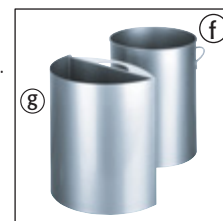

Axiane

Сталь, матовое эпоксидное покрытие цвета алюминий или антрацит. Бювар из вспененного полиуретана.

- ⓐ Лоток для почты, ставится один на другой
- ⓑ Стакан для карандашей
- ⓒ Пенал
- ⓓ Вертикальный лоток

- ⓔ Бювар
- ⓕ ⓖ Корзины: цилиндрическая 16 литров или полуцилиндрическая 15 литров

Artheo

Матовый пластик «ABS», цвет: чёрный (из вторичного сырья) или алюминий. Бювар из антибликового поливинила.

- ⓐ Лотки для почты, ставятся один на другой
- ⓑ Стойки для соединения 2-х лотков на расстоянии 50 мм
- ⓒ Стакан для карандашей
- ⓓ Бювар

- ⓔ Корзина для бумаг 16 литров