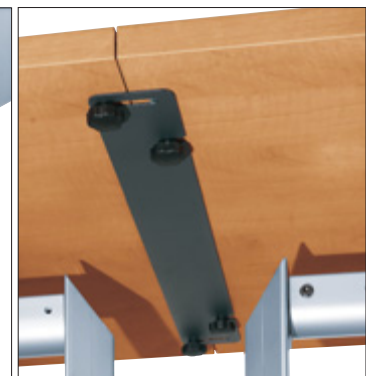

Складные столы

Складной механизм позволяет быстро организовать зал для совещаний

Опора квадратное сечение

Колёсики со стопором

Соединительная деталь для столов

Меламиновая столешница толщиной 25 мм: прямоугольная, полукруглая или прямоугольно-угловая. Опоры на колёсиках со стопором. Стойка треугольная в сечении. Широкая удобная ручка под столешницей. Прилагается деталь для соединения столов.