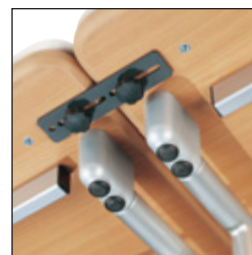

На складе

4 варианта цвета опор

Алюминий SB	Антрацит SC	Светло- серый SD	Синий SX
----------------	----------------	------------------------	-------------

На складе

Складные столы

Складные столы Confort

Меламиновая столешница толщиной 25 мм.