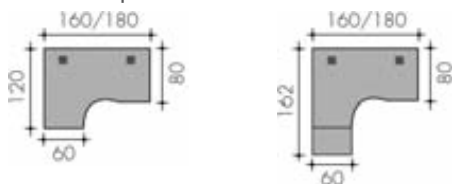

Асимметричные компактные столы