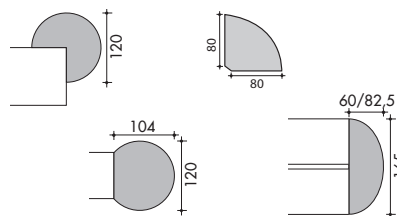

Приставные элементы для совещаний