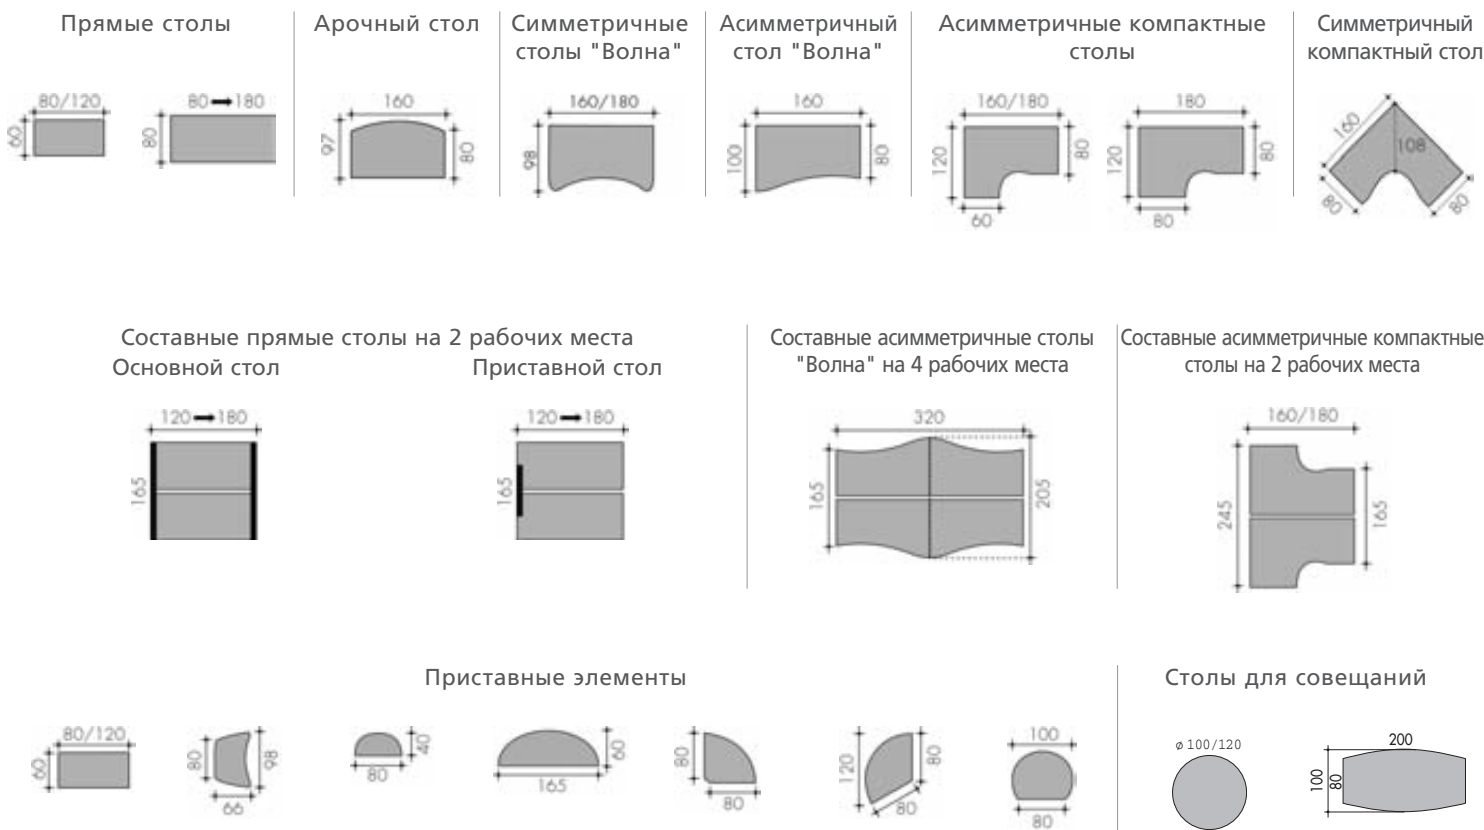

Каркас

- Арочные опоры.
- Полые металлические опоры, в сечении квадратные 50 х 50 мм, из стального листа толщ. 15/10 мм.

- Крепление к столешнице при помощи металлических соединений и 2-х поперечин высотой 15 мм.
- Дополнительные крепления при помощи угловых деталей в каждом из углов для повышения прочности столов.
- Сварные опоры для наилучшей устойчивости, снабжены установочными винтами с длиной хода 20 мм для преодоления проблемы неровности пола.
- Столы фиксированной высоты 72 см или регулируемой высоты от 62 до 86 см с шагом 20 мм.
- Опоры покрыты эпоксидным лаком 3-х вариантов цвета на выбор.
- Центральная металлическая двухсторонняя раздвижная балка (глуб. 50 мм, выс. 80 мм), открытая по всей длине. Крепится винтами к опоре. Цвет: алюминий SB.
- Балка обеспечивает жёсткость конструкции стола и предупреждает риск прогиба столешницы.

Расположение электропроводки

- По горизонтали: внутри кожуха, проходящего по балке.
- По вертикали: дополнительно (в каталоге стр. 104-105 и в прайс-листе стр. 70-71).
- Дополнительные заглушки на столешнице (в каталоге стр. 104-105 и в прайс-листе стр. 70-71).

Сводная таблица