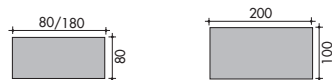

Сводная таблица

Прямые столы