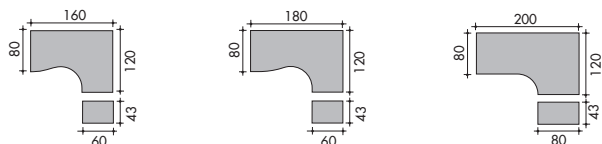

По горизонтали:

- по загнутому внутрь нижнему бортику лицевой панели Г. 48 x В. 19 мм,
- по открытой балке со стороны пользователя, полезные размеры Г. 60 x В. 155 мм,
- по откидному кожуху (соединенному с лицевой панелью): доступ со стороны посетителя, неподвижность обеспечивается специальными петлями на лицевой панели; кожух позволяет размещать блоки розеток питания типа "Legrand".

Сводная таблица

Прямые столы

Стол "Волна"

Ассиметричные компактные столы

Симметричные компактные столы

Приставные элементы для прямых столов, столов "Волна" и ассиметричных компактных столов

Приставные элементы для совещаний