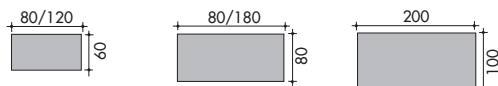

Сводная таблица

Прямые столы