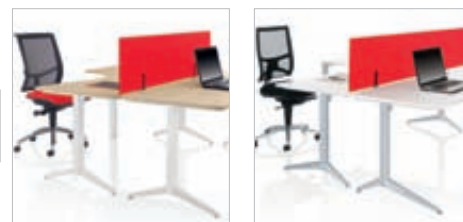

в каталоге стр. 48 - 59

Гарантия, сертификаты и варианты отделки

7 вариантов отделки столешниц

На складе

2 варианта цвета каркаса

На складе

*Белый цвет доступен для: прямых, асимметричных компактных столов, столов "Волна", приставных полукруглых элементов ш. 165 см, угловых соединительных элементов и столов для совещаний.