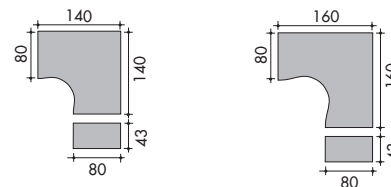

Симметричные компактные столы