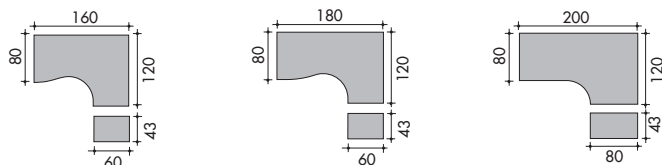

Сводная таблица

Прямые столы

Стол "Волна"

Асимметричные компактные столы