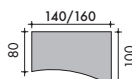

Сводная таблица

наименование		код	цена
Отдельные столы, регулируемые по высоте электродвигателем. Каркас: алюминий SA.			
Прямые столы	Ш. 120 x Г. 80 см	1 561 006 + отд. + цвет	1610
	Ш. 140 x Г. 80 см	1 561 007 + отд. + цвет	1650
	Ш. 160 x Г. 80 см	1 561 026 + отд. + цвет	1705
	Ш. 180 x Г. 80 см	1 561 008 + отд. + цвет	1775
Асимметричные столы "Волна"	Ш. 140 x Г. 100 см, правый	1 561 012 + отд. + цвет	1845
	Ш. 140 x Г. 100 см, левый	1 561 013 + отд. + цвет	1845
	Ш. 160 x Г. 100 см, правый	1 561 027 + отд. + цвет	1875
	Ш. 160 x Г. 100 см, левый	1 561 028 + отд. + цвет	1875
Симметричный стол "Волна"	Ш. 160 x Г. 100 см	1 561 029 + цвет	1915