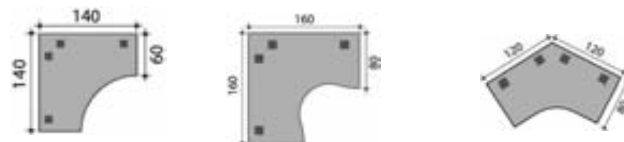

Симметричные компактные столы