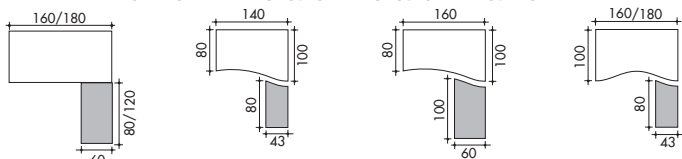

Устанавливается по центру с зазором 50 мм между 2-мя столешницами, составленными друг напротив друга.

Крепится к перекладине опор.

Полая, из стали, Ш. 30 x В. 30 мм (толщ. 1,5 мм).

Предусмотрены отверстия для установки панелей-экранов или ламп.

Сводная таблица "4MOST"

Прямые столы

Асимметричные компактные столы

Приставные элементы для прямых, асимметричных компактных столов и столов "Волна"

Стол "Волна"

Симметричные компактные столы

Приставные элементы для совещаний

Стол для совещаний

наименование	код	цена
"BENCH" - Составной прямой стол на 2 рабочих места на опорах "Bridge" . Рабочие столы со сдвигающимися столешницами глубиной 80 см, опоры фиксированной высоты + технический жёлоб. Глубина 165 см. 7 вариантов отделки, в т.ч. белоснежный. Дополнительно: ① ② ④ ⑤ ⑭ ⑮ ⑱ - ⑳		
Ширина 120 см:		
 A - Основной элемент, 2 крайние опоры	1 067 445 + отд. + цвет	1425
 B - Приставной элемент, 1 промежуточная опора с отступом	1 067 449 + отд. + цвет	1140
Ширина 140 см:		
A - Основной элемент, 2 крайние опоры	1 067 446 + отд. + цвет	1520
B - Приставной элемент, 1 промежуточная опора с отступом	1 067 450 + отд. + цвет	1360
Ширина 160 см:		
A - Основной элемент, 2 крайние опоры	1 067 447 + отд. + цвет	1665
B - Приставной элемент, 1 промежуточная опора с отступом	1 067 451 + отд. + цвет	1510
Ширина 180 см:		
A - Основной элемент, 2 крайние опоры	1 067 448 + отд. + цвет	1820
B - Приставной элемент, 1 промежуточная опора с отступом	1 067 452 + отд. + цвет	1660