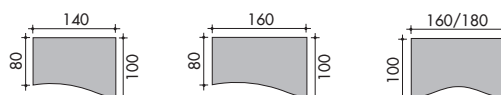

Стол "Волна"