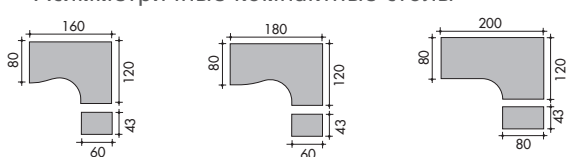

Асимметричные компактные столы