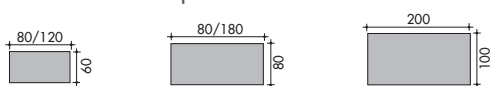

Сводная таблица "4MOST"

Прямые столы