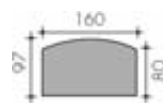

Арочный стол