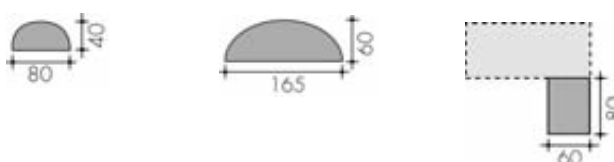

Сводная таблица

Прямые столы

Стол "Волна"

Асимметричные компактные столы

Симметричные компактные столы

Приставные элементы

наименование		код	цена	код	цена
Прямые столы Г. 80 см. Основной элемент на 4-х опорах. Приставной элемент на 2-х опорах, крепится к основному элементу при помощи 2-х промежуточных опор, стоящих между столешницами. Дополнительно: ① ② ③ ④ ⑤ ⑥ ⑦ ⑧ ⑨ ⑩					
		Основной элемент		Приставной элемент	
Ш. 80 см 	Круглые опоры фиксир. высоты \varnothing 70 см	1 091 011 + отд. + цвет	590	1 091 023 + отд. + цвет	405
	Квадратные опоры фиксир. высоты 60 х 60 см	1 092 009 + отд. + цвет	590	1 092 021 + отд. + цвет	405
	Круглые опоры регулир. высоты \varnothing 70 см	1 091 017 + отд. + цвет	870	1 091 029 + отд. + цвет	555
	Квадратные опоры регулир. высоты 60 х 60 см	1 092 015 + отд. + цвет	870	1 092 027 + отд. + цвет	555
Ш. 120 см 	Круглые опоры фиксир. высоты \varnothing 70 см	1 091 006 + отд. + цвет	640	1 091 018 + отд. + цвет	460
	Квадратные опоры фиксир. высоты 60 х 60 см	1 092 004 + отд. + цвет	640	1 092 016 + отд. + цвет	460
	Круглые опоры регулир. высоты \varnothing 70 см	1 091 012 + отд. + цвет	920	1 091 024 + отд. + цвет	605
	Квадратные опоры регулир. высоты 60 х 60 см	1 092 010 + отд. + цвет	920	1 092 022 + отд. + цвет	605
Ш. 140 см 	Круглые опоры фиксир. высоты \varnothing 70 см	1 091 007 + отд. + цвет	675	1 091 019 + отд. + цвет	490
	Квадратные опоры фиксир. высоты 60 х 60 см	1 092 005 + отд. + цвет	675	1 092 017 + отд. + цвет	490
	Круглые опоры регулир. высоты \varnothing 70 см	1 091 013 + отд. + цвет	950	1 091 025 + отд. + цвет	635
	Квадратные опоры регулир. высоты 60 х 60 см	1 092 011 + отд. + цвет	950	1 092 023 + отд. + цвет	635
Ш. 160 см 	Круглые опоры фиксир. высоты \varnothing 70 см	1 091 008 + отд. + цвет	715	1 091 020 + отд. + цвет	525
	Квадратные опоры фиксир. высоты 60 х 60 см	1 092 006 + отд. + цвет	715	1 092 018 + отд. + цвет	525
	Круглые опоры регулир. высоты \varnothing 70 см	1 091 014 + отд. + цвет	985	1 091 026 + отд. + цвет	670
	Квадратные опоры регулир. высоты 60 х 60 см	1 092 012 + отд. + цвет	985	1 092 024 + отд. + цвет	670
Ш. 180 см 	Круглые опоры фиксир. высоты \varnothing 70 см	1 091 009 + отд. + цвет	750	1 091 021 + отд. + цвет	560
	Квадратные опоры фиксир. высоты 60 х 60 см	1 092 007 + отд. + цвет	750	1 092 019 + отд. + цвет	560
	Круглые опоры регулир. высоты \varnothing 70 см	1 091 015 + отд. + цвет	1020	1 091 027 + отд. + цвет	705
	Квадратные опоры регулир. высоты 60 х 60 см	1 092 013 + отд. + цвет	1020	1 092 025 + отд. + цвет	705