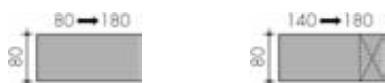

Сводная таблица

Прямые столы