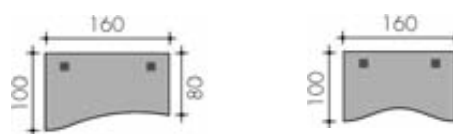

Стол "Волна"