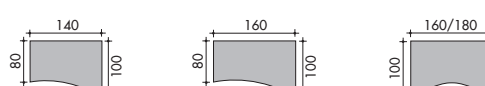

Стол "Волна"