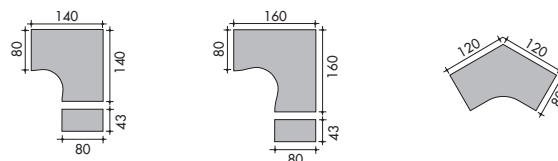

Симметричные компактные столы