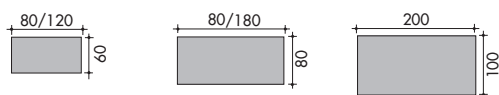

Сводная таблица

Прямые столы