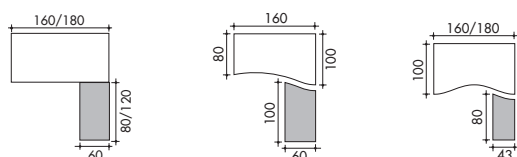

Приставные элементы для прямых столов, столов "Волна" и ассиметричных компактных столов