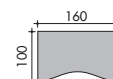

Сводная таблица

наименование		код	цена
Отдельные столы, регулируемые по высоте электродвигателем. Каркас: алюминий SA.			
Прямые столы	Ш. 120 x Г. 80 см	1 561 006 + отд. + цвет	1610
	Ш. 140 x Г. 80 см	1 561 007 + отд. + цвет	1650
	Ш. 160 x Г. 80 см	1 561 026 + отд. + цвет	1705
	Ш. 180 x Г. 80 см	1 561 008 + отд. + цвет	1775
Асимметричные столы "Волна"	Ш. 140 x Г. 100 см, правый	1 561 012 + отд. + цвет	1845
	Ш. 140 x Г. 100 см, левый	1 561 013 + отд. + цвет	1845
	Ш. 160 x Г. 100 см, правый	1 561 027 + отд. + цвет	1875
	Ш. 160 x Г. 100 см, левый	1 561 028 + отд. + цвет	1875
Симметричный стол "Волна"	Ш. 160 x Г. 100 см	1 561 029 + цвет	1915