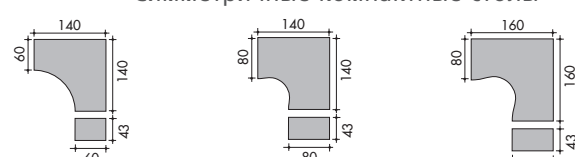

Общие размеры под столешницей: Д. 1075 / 1275 / 1475 / 1675 x Г. 250 (108 со стороны каждого пользователя) x В. 118 мм.

Общая высота под столешницей: 116 мм.

Центральная балка для аксессуаров (предлагается дополнительно - не подходит к техническим панелям-экранам)

Устанавливается по центру с зазором 50 мм между 2-мя столешницами, составленными друг напротив друга.

Крепится к перекладине опор.

Полая, из стали, Ш. 30 x В. 30 мм (толщ. 1,5 мм).

Предусмотрены отверстия для установки панелей-экранов или ламп.

Сводная таблица "4MOST"

Прямые столы

Асимметричные компактные столы

Приставные элементы для прямых, асимметричных компактных столов и столов "Волна"

Стол "Волна"

Симметричные компактные столы

Приставные элементы для совещаний

Стол для совещаний

наименование	код	цена
"BENCH" - Составной прямой стол на 2 рабочих места на опорах "Bridge" . Рабочие столы со сдвигающимися столешницами глубиной 80 см, опоры фиксированной высоты + технический жёлоб. Глубина 165 см. 7 вариантов отделки, в т.ч. белоснежный. Дополнительно: ① ② ④ ⑤ ⑭ ⑮ ⑱ - ⑳		
Ширина 120 см:		
 A - Основной элемент, 2 крайние опоры	1 067 445 + отд. + цвет	1425
 B - Приставной элемент, 1 промежуточная опора с отступом	1 067 449 + отд. + цвет	1140
Ширина 140 см:		
A - Основной элемент, 2 крайние опоры	1 067 446 + отд. + цвет	1520
B - Приставной элемент, 1 промежуточная опора с отступом	1 067 450 + отд. + цвет	1360
Ширина 160 см:		
A - Основной элемент, 2 крайние опоры	1 067 447 + отд. + цвет	1665
B - Приставной элемент, 1 промежуточная опора с отступом	1 067 451 + отд. + цвет	1510
Ширина 180 см:		
A - Основной элемент, 2 крайние опоры	1 067 448 + отд. + цвет	1820
B - Приставной элемент, 1 промежуточная опора с отступом	1 067 452 + отд. + цвет	1660