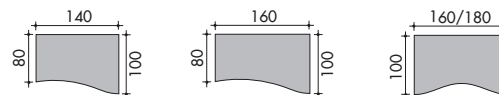

Стол "Волна"