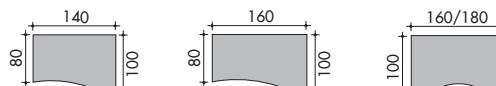

Стол "Волна"