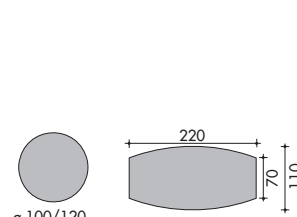

Стол для совещаний