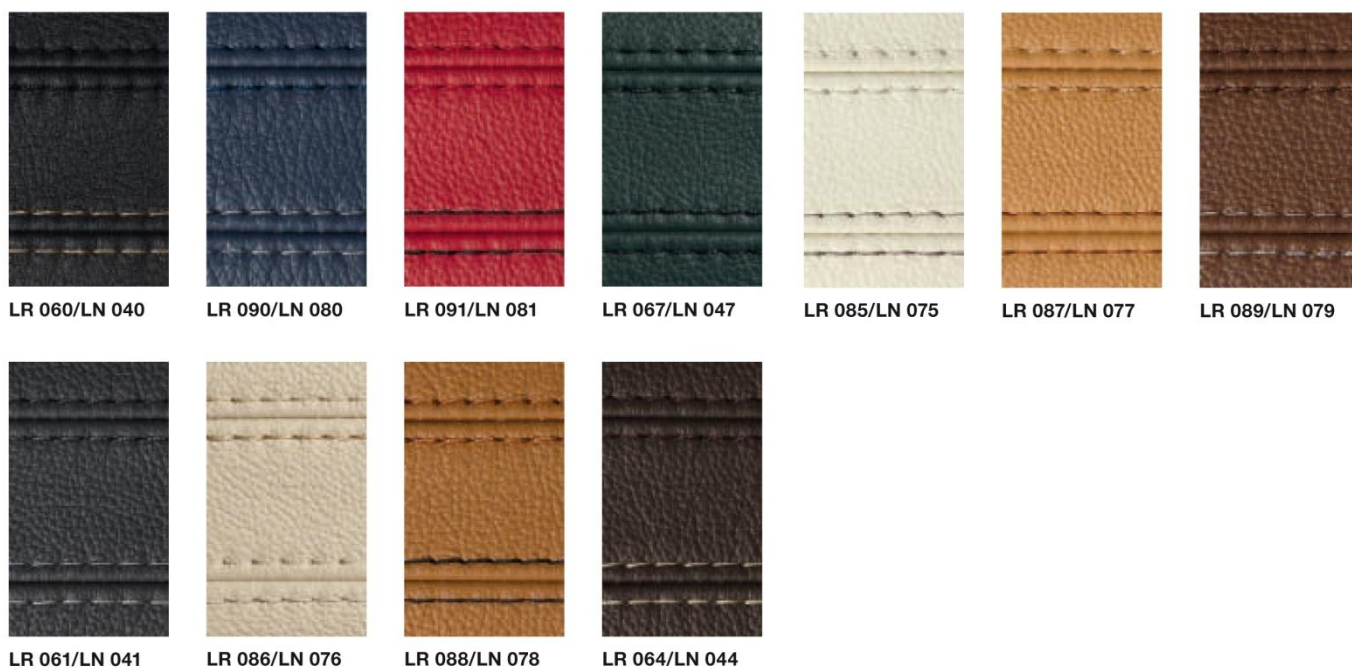

→ 5-лучевая алюминиевая база

→ плоская алюминиевая база

Цвета обивочных тканей из натуральной шерсти Flora (Дания):

Цвета натуральной кожи Natura: