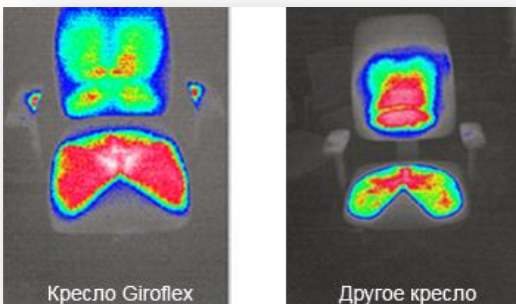

СПЕЦИАЛЬНЫЙ НАПОЛНИТЕЛЬ

Специальный наполнитель кресел GIROFLEX исключает пережатие тканей и кровеносных сосудов. Плотность наполнителя соблюдает баланс между мягкостью и упругостью для комфортного и устойчивого положения тела. На термограммах отражена площадь и равномерность распределения давления по поверхности кресла после контакта с телом человека.

МЕХАНИЗМЫ КРЕСЛА

В креслах GIROFLEX используются запатентованные синхромеханизмы Organismove, кинематика которых соответствует кинематике человеческого тела: на 1° отклонения сидения спинка отклоняется на $2,7^\circ$. Кроме того, спинка обеспечивает постоянную поддержку спины при работе за компьютером, даже когда человек слегка наклоняется вперед.