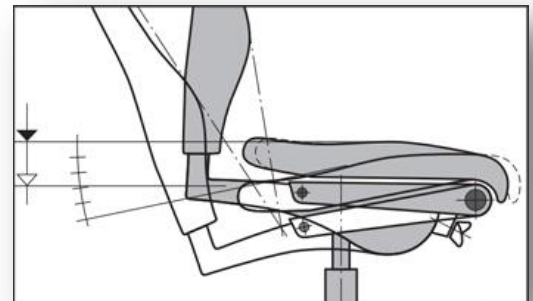

НАСТРОЙКИ КРЕСЛА

Уже базовая комплектация всех рабочих кресел GIROFLEX включает четыре главные настройки, анатомически правильные формы спинки и сиденья, а также синхромеханизм.