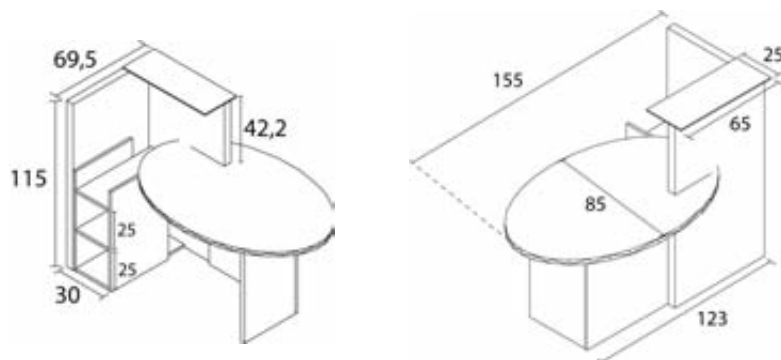

Ovali

в каталоге стр. 235

Гарантия и варианты отделки

ГАРАНТИЯ
3
ГОДА

2 варианта отделки

Светлый орех/Пастельный белый
NA MZ
Венге/Пастельный белый
NA NE
На складе

Описание продукции

Столешницы

- Панели из частиц с меламиновым покрытием, толщ. 28 мм.
- Прямые края из "ABS" толщ. 2 мм.
- Верхняя панель из закалённого гладкого стекла толщ. 8 мм, крепится на высоком модуле металлическими соединительными деталями.

Каркас

- Опоры: панели из частиц с меламиновым покрытием:
  - фронтальная и боковая панель высокого модуля толщ. 52 мм,
  - фронтальная панель низкого модуля и внутренние полки толщ. 18 мм,
  - боковая панель низкого модуля толщ. 28 мм.
- Внутри стойки 2 полки, 1 из них съёмная, т.о. возможно размещение системного блока.

Размеры

- Высота стола: 72 см.
- Высота высокого модуля: 115 см.
- Полезная глубина высокого модуля: 69,5 см.
- Полезная глубина столешницы в центре: 85 см.
- Полезная высота между столом и верхней панелью высокого модуля: 42,2 см.

Сводная таблица

	наименование	код	цена
	Правый модуль	6 632 007 + отд.	1565
	Левый модуль	6 632 008 + отд.	1565

Дополнения: стойка "Link" на стр. 149