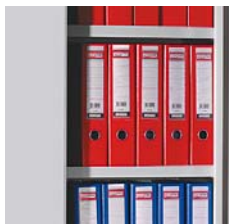

Антресоль с выдвижными ролетами
450 × 1200 × 450 PSD-45-120-45+отд.

Шкафы для документов с распашными дверцами

На складе
в Москве

Для офисов, архивов и промышленного производства

- Прочная полностью сварная конструкция
- Порошковая эпоксидная покраска с текстурой, защищающей от царапин
- Полки регулируемые, с шагом 35 мм
- Нижняя сторона полок имеет крепления для хранения подвесных файлов
- Усиленные двери с системой бесшумного открытия, открываются на 180°
- Ригельная система запирания
- Цилиндрический замок с двумя ключами, интегрированный в дверную ручку